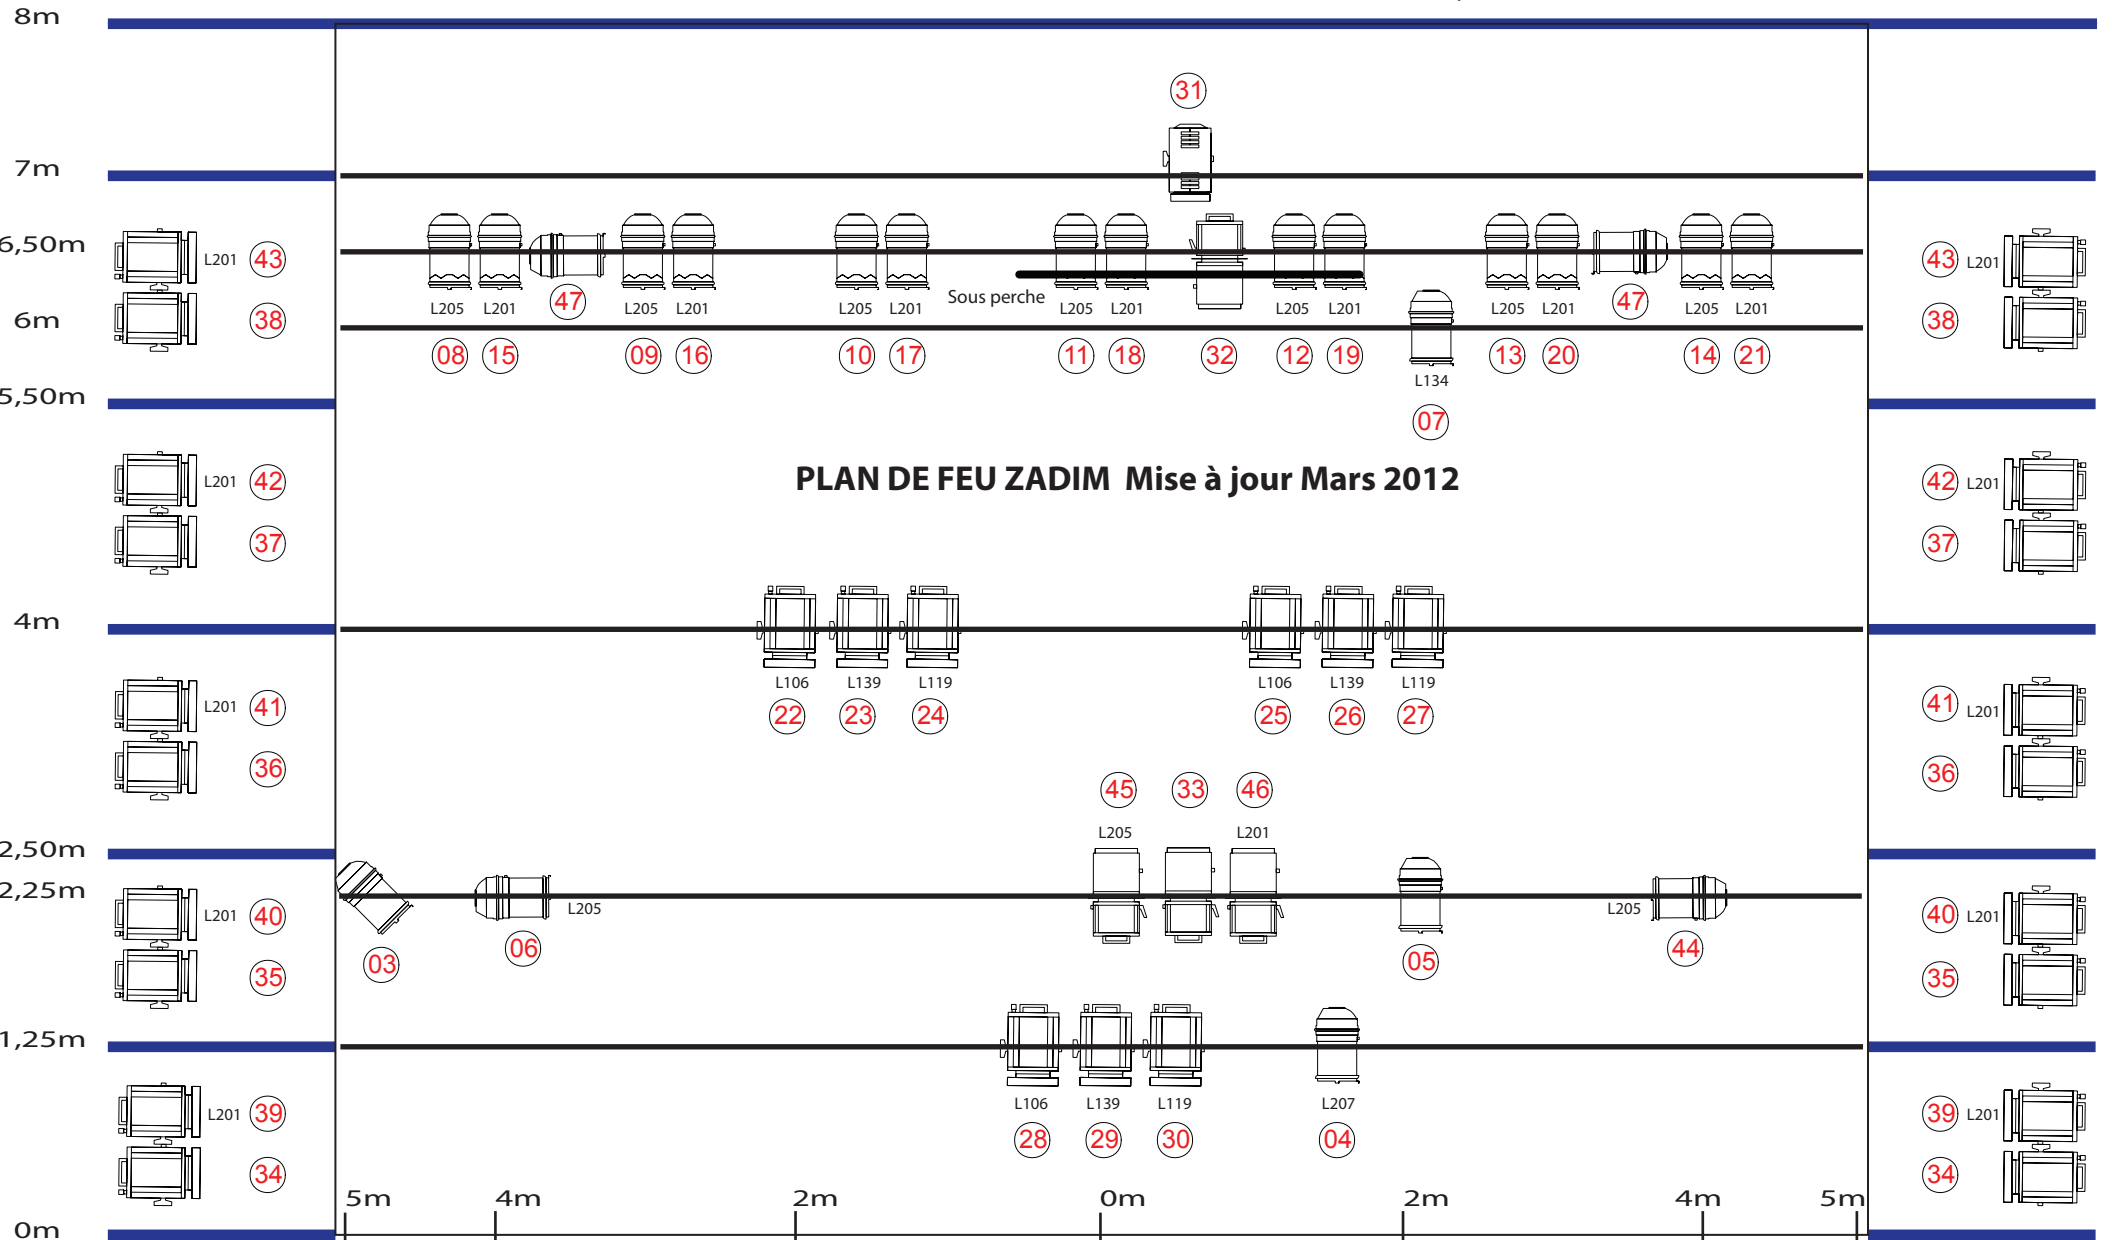

Rideau de fond de scène ouverture par le milieu

PLAN DE FEU ZADIM Mise à jour Mars 2012

Perche proscenium a 2 m du bord de scène